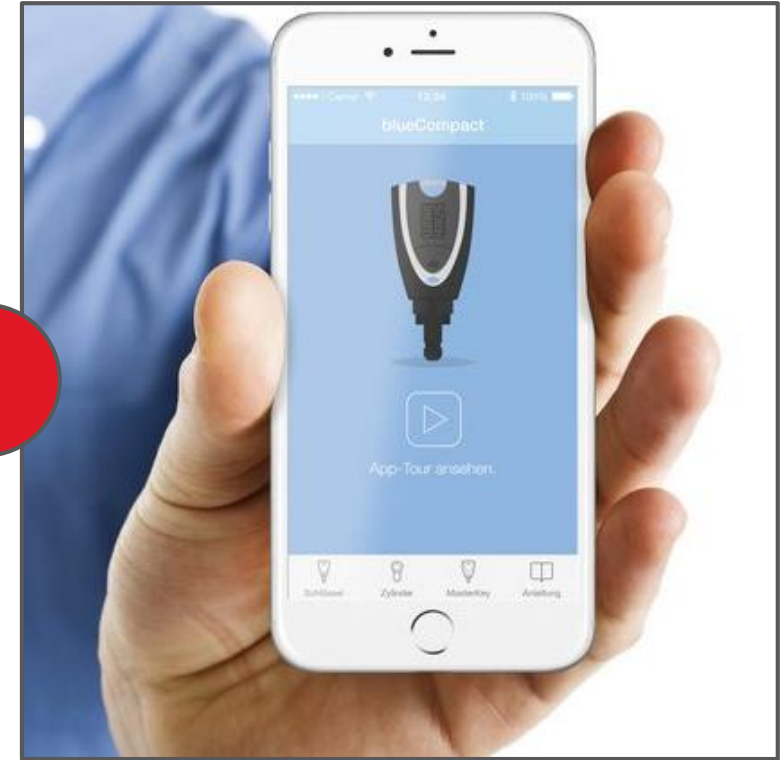

Кодова клавіатура
з нержавіючої
сталі

7

Автоматичне керування дверима

Електромеханічна система замикання з електронною ідентифікацією користувача

smartWinkhaus

SMART KEY

blueCompact

8

Електронні ключі

Електронна система доступу з керуванням через смартфон

smartWinkhaus

SMART GLASS WALL

9

Автоматичне керування простором

Електромеханічна розсувна система для скляних стін

smartWinkhaus